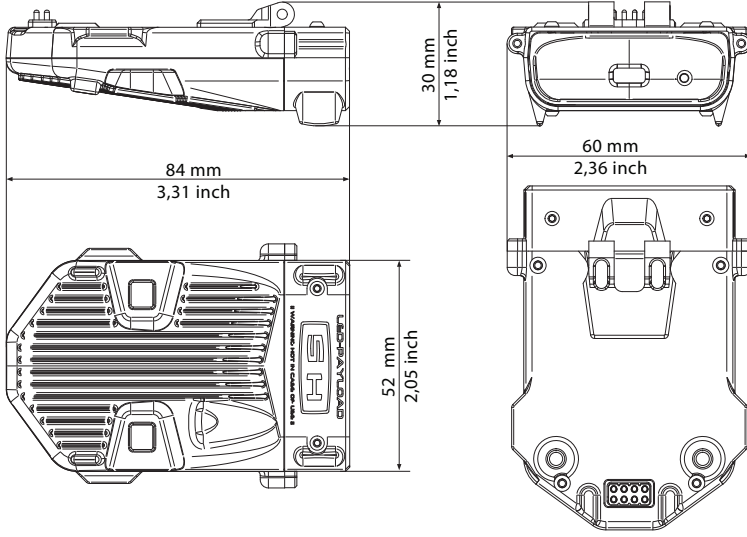

#1 منصة الحمولة وخطاف المركبات SKY-HERO